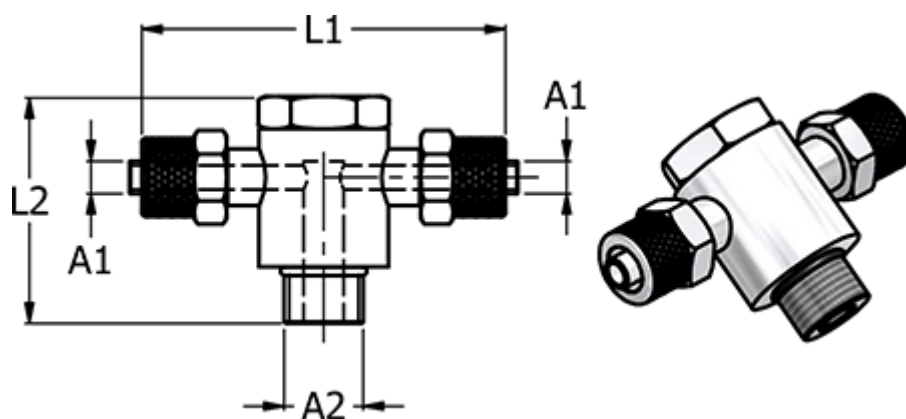

Varenummer: 586142386

Beskrivelse: Push-on fitting 14.238-6, metal Ø6/4-G 3/8"-Ø6/4  
Banjo T

## Mål

Gevind A2	= G 3/8"
L1	= 53.6
L2	= 36.0
NV	= 19
Slangediameter A1	= 6/4